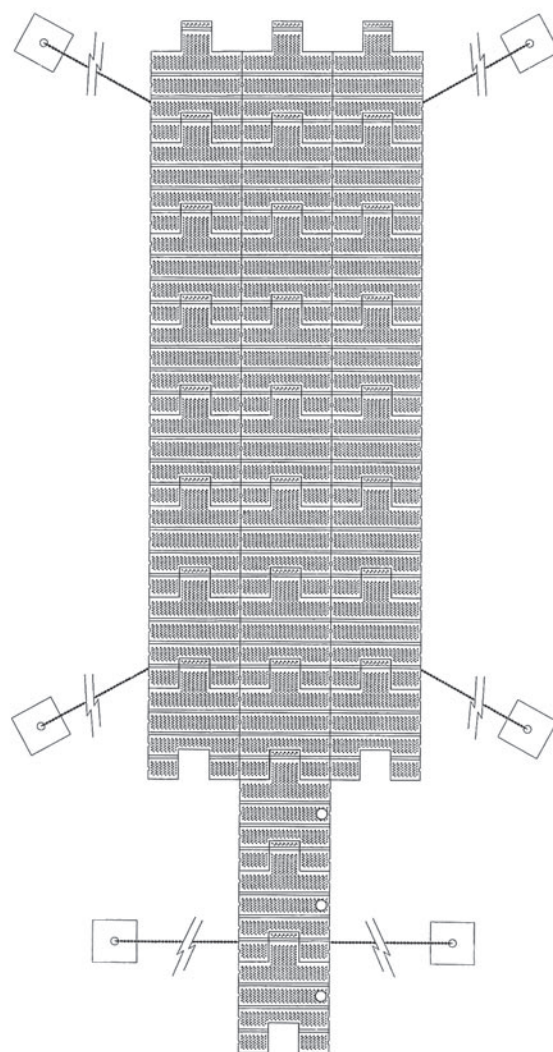

## ΣΥΝΑΡΜΟΛΟΓΟΥΜΕΝΕΣ ΠΛΩΤΕΣ ΠΛΑΣΤΙΚΕΣ ΕΞΕΔΡΕΣ

Το σύστημα «**ΚΑΚΤΟΣ**» είναι ένας νέος καινοτόμος τρόπος για την κατασκευή πλωτής εξέδρας και πλατφόρμας. Οι αρχές που διέπουν τη σχεδίαση του συστήματος «**ΚΑΚΤΟΣ**» είναι η απλότητα, η ευελιξία και η προσαρμοστικότητα. Κάθε εφαρμογή αποτελείται από μονάδες διαφόρων μεγεθών, που είναι συνδεδεμένες μαζί με ευθυτενείς σωλήνες, διαμορφώνοντας την πλωτή εξέδρα.

Το σύστημα «**ΚΑΚΤΟΣ**» μπορεί να συναρμολογηθεί χρησιμοποιώντας ένα, ή συνδυασμό από τα ακόλουθα:

**ΚΑΚΤΟΣ 150**

330€ ανά τμχ.

(1,00m x 0,15m x 1,00m)

**ΚΑΚΤΟΣ 250**

365€ ανά τμχ.

(1,00m x 0,25m x 1,00m)

**ΚΑΚΤΟΣ 400**

455€ ανά τμχ.

(1,00m x 0,40m x 1,00m)

**ΚΑΚΤΟΣ 900**

1.100€ ανά τμχ.

(1,00m x 0,90m x 1,00m)

**Συνδεδητικός Κύβος**

37€ ανά τμχ.

(32cm x 32cm x 25cm)

**Συνδεδητικός Κύβος & Κολωνάκι**

75€ ανά τμχ.

(ø125 x 70cm)

ΣΤΙΣ ΠΑΡΑΠΑΝΩ ΤΙΜΕΣ ΠΕΡΙΛΑΜΒΑΝΟΝΤΑΙ: ΣΗΜΑΔΟΥΡΕΣ, ΣΧΟΙΝΙΑ & ΣΩΛΗΝΕΣ ΠΟΛΥΑΙΘΥΛΕΝΙΟΥ  
ΣΤΙΣ ΠΑΡΑΠΑΝΩ ΤΙΜΕΣ ΔΕΝ ΣΥΜΠΕΡΙΛΑΜΒΑΝΟΝΤΑΙ: ΜΕΤΑΦΟΡΙΚΑ, ΚΑΤΑΣΚΕΥΗ & Φ.Π.Α.