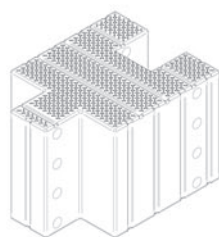

## ΣΥΝΑΡΜΟΛΟΓΟΥΜΕΝΕΣ ΠΛΩΤΕΣ ΠΛΑΣΤΙΚΕΣ ΕΞΕΔΡΕΣ

Το σύστημα «**ΚΑΚΤΟΣ**» είναι ένας νέος καινοτόμος τρόπος για την κατασκευή πλωτής εξέδρας και πλατφόρμας. Οι αρχές που διέπουν τη σχεδίαση του συστήματος «**ΚΑΚΤΟΣ**» είναι η απλότητα, η ευελιξία και η προσαρμοστικότητα. Κάθε εφαρμογή αποτελείται από μονάδες διαφόρων μεγεθών, που είναι συνδεδεμένες μαζί με ευθυτενείς σωλήνες, διαμορφώνοντας την πλωτή εξέδρα.

Το σύστημα «**ΚΑΚΤΟΣ**» μπορεί να συναρμολογηθεί χρησιμοποιώντας ένα, ή συνδυασμό από τα ακόλουθα:

**ΚΑΚΤΟΣ 150**

330€ ανά τμχ.

(1,00m x 0,15m x 1,00m)

**ΚΑΚΤΟΣ 250**

365€ ανά τμχ.

(1,00m x 0,25m x 1,00m)

**ΚΑΚΤΟΣ 400**

455€ ανά τμχ.

(1,00m x 0,40m x 1,00m)

**ΚΑΚΤΟΣ 900**

1.100€ ανά τμχ.

(1,00m x 0,90m x 1,00m)

**Συνδεδητικός Κύβος**

37€ ανά τμχ.

(32cm x 32cm x 25cm)