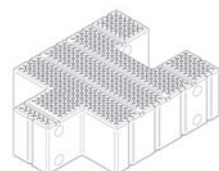

## ΣΥΝΑΡΜΟΛΟΓΟΥΜΕΝΕΣ ΠΛΩΤΕΣ ΠΛΑΣΤΙΚΕΣ ΕΞΕΔΡΕΣ

Το σύστημα «**ΚΑΚΤΟΣ**» είναι ένας νέος καινοτόμος τρόπος για την κατασκευή πλωτής εξέδρας και πλατφόρμας. Οι αρχές που διέπουν τη σχεδίαση του συστήματος «**ΚΑΚΤΟΣ**» είναι η απλότητα, η ευελιξία και η προσαρμοστικότητα. Κάθε εφαρμογή αποτελείται από μονάδες διαφόρων μεγεθών, που είναι συνδεδεμένες μαζί με ευθυτενείς σωλήνες, διαμορφώνοντας την πλωτή εξέδρα.

Το σύστημα «**ΚΑΚΤΟΣ**» μπορεί να συναρμολογηθεί χρησιμοποιώντας ένα, ή συνδυασμό από τα ακόλουθα:

**ΚΑΚΤΟΣ 150**

330€ ανά τμχ.

(1,00m x 0,15m x 1,00m)

**ΚΑΚΤΟΣ 250**

365€ ανά τμχ.

(1,00m x 0,25m x 1,00m)

**ΚΑΚΤΟΣ 400**

455€ ανά τμχ.

(1,00m x 0,40m x 1,00m)

**ΚΑΚΤΟΣ 900**

1.100€ ανά τμχ.

(1,00m x 0,90m x 1,00m)

**Συνδεδητικός Κύβος**

37€ ανά τμχ.

(32cm x 32cm x 25cm)