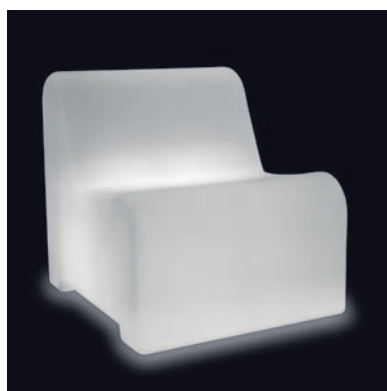

ΠΟΛΥΘΡΟΝΑ

Κωδικός	Διαστάσεις (cm)			Τιμή €
	Μήκος	Πλάτος	Ύψος	Λευκό
Πολυθρόνα με φως	79,0	70,0	73,0	166,00
Πολυθρόνα χωρίς φως	79,0	70,0	73,0	133,00