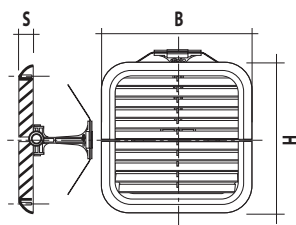

ΠΕΡΣΙΔΑ ΣΠΑΣΤΗ IN - OUT, πλεονεκτήματα:

- Εύκολη τοποθέτηση από την εσωτερική πλευρά του τοίχου προς τα έξω.
- Τοποθέτηση χωρίς εργαλεία.
- Οικονομική.
- Κορδόνι ασφαλείας (για να μην μπορεί να πέσει εξωτερικά στο κενό.)
- Δυνατότητα περιοδικής αφαίρεσης για καθαρίσμα ή αντικατάσταση.
- Το πλαστικό περίβλημα διαθέτει εύκαμπτα ελάσματα για κεντράρισμα σε σωλήνες.
- Διάφορα μοντέλα και υλικά για κάθε πρακτική και αισθητική απαίτηση.

	DF140	DF160	DF1817
B x H Ø	Ø 170	Ø 186	180x170
S	15	15	15
Ø hole/trou Min	100	100	100
Ø hole/trou Max	140	160	160