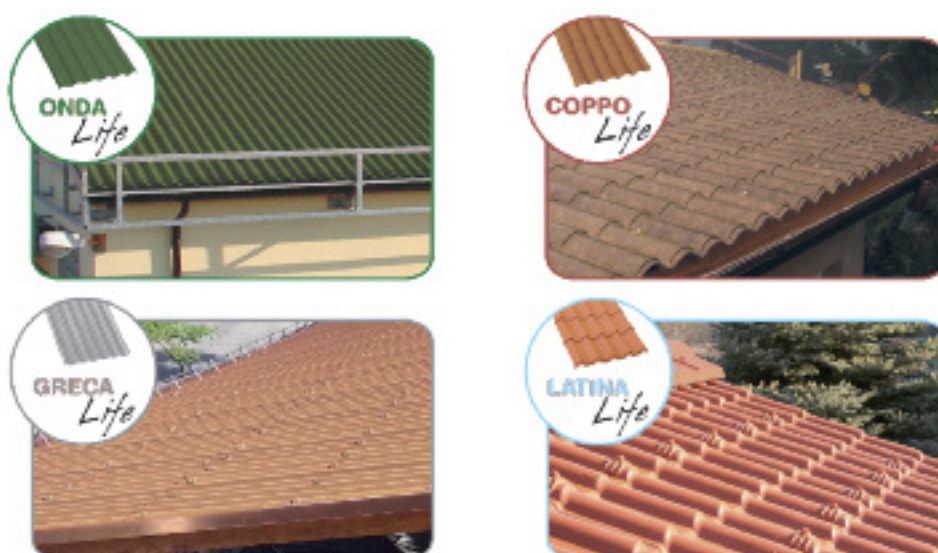

## ΠΛΑΣΤΙΚΑ ΦΥΛΛΑ ΕΠΙΚΑΛΥΨΗΣ ΣΤΕΓΗΣ

### ΠΑΡΑΔΕΙΓΜΑΤΑ ΕΦΑΡΜΟΓΩΝ

- Τα πλαστικά φύλλα επικάλυψης στέγης έχουν εφαρμογές σε διάφορους χώρους επαγγελματικούς και ιδιωτικούς.
  - Μπορούν να αντικαταστήσουν τα παλαιού τύπου ΕΛΛΕΝΙΤ.
    - Παράγονται σε ποικιλία χρωμάτων.
    - Ανθεκτικά στις καιρικές συνθήκες (ήλιος - χιόνι - βροχή).
- Οι διαστάσεις τους ποικίλουν σε μήκος, με σταθερό πλάτος περίπου το 1 μέτρο.
  - Ζητήστε τεχνικά φυλλάδια και τις προτάσεις της εταιρεία μας.