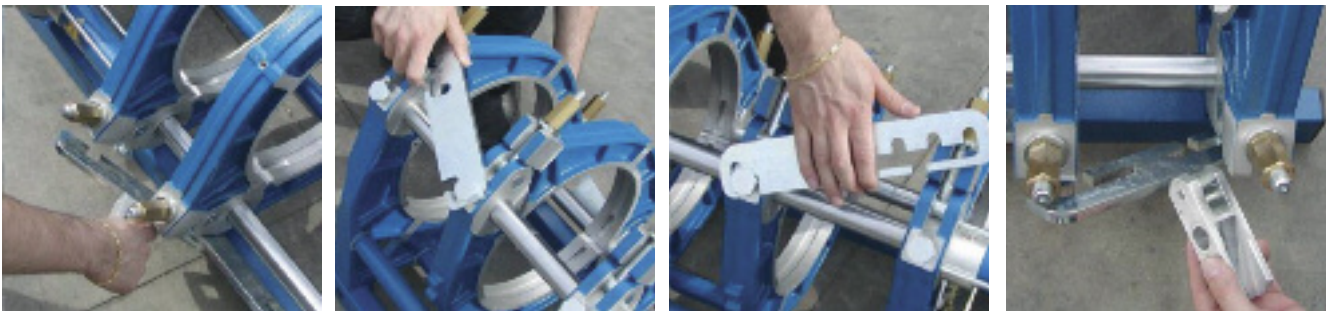

ΣΤΙΣ ΤΙΜΕΣ ΔΕΝ ΣΥΜΠΕΡΙΛΑΜΒΑΝΕΤΑΙ Ο Φ.Π.Α.

ΜΗΧΑΝΗΜΑΤΑ BUTT-FUSION

Μηχανήματα Μετωπικής Συγκόλλησης για διαμέτρους σωλήνων
Ø125 έως και Ø1600 (mm), για PE και PP

ΜΗΧΑΝΗΜΑΤΑ ELECTROFUSION

Μηχανήματα Ηλεκτροσύντηξης (Electrofusion)
για συγκόλληση εξαρτημάτων PE, Universal και USB port