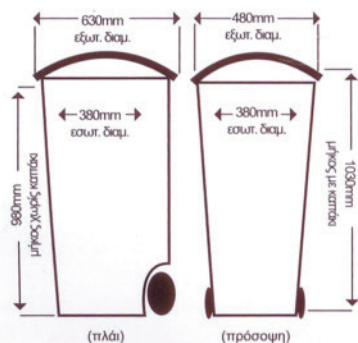

ΚΡΑΣΟΒΑΡΕΛΑ

Κ.Α. 9009100

ΤΥΠΟΣ LTR	ΤΙΜΗ €
13	19,00
25	31,00
50	37,00
100	50,00
150	66,00
200	80,00
300	108,00
450	148,00

ΧΡΩΜΑ ΑΠΟΜΙΜΗΣΗΣ ΞΥΛΟΥ
ΣΧΕΔΙΑΣΗ ΓΙΑ ΤΗΝ ΚΡΑΤΗΣΗ ΙΖΗΜΑΤΟΣ

ΝΤΑΜΙΖΑΝΑ

Κ.Α. 9009150

ΧΩΡΗΤΙΚΟΤΗΤΑ(LTR)	ΥΨΟΣ (cm)	ΜΗΚΟΣ (cm)	ΠΛΑΤΟΣ (cm)	ΤΙΜΗ €
35	420	360	360	30,00
60	630	330	330	37,00

ΚΑΝΟΥΛΑ 1/2"

ΚΑΔΟΙ ΑΠΟΡΡΙΜΑΤΩΝ

Κ.Α. 9010110

ΤΥΠΟΣ LTR	ΤΙΜΗ €
120	92,00
240	112,00

ΑΘΡΑΥΣΤΕΣ ΡΟΔΕΣ,
ΔΥΝΑΤΟΤΗΤΑ ΑΝΑΓΛΥΦΟΥ ΛΟΓΟΤΥΠΟΥ
ΙΔΙΟΚΤΗΣΙΑΣ (ΚΑΤΟΠΙΝ ΠΑΡΑΓΕΛΙΑΣ),
ΜΕΓΑΛΗ ΠΟΙΚΙΛΙΑ ΧΡΩΜΑΤΩΝ

ΚΑΔΟΣ 120lt

ΚΑΔΟΣ 240lt