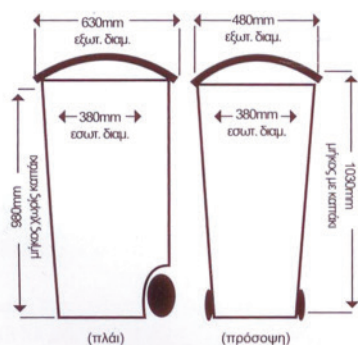

ΚΡΑΣΟΒΑΡΕΛΑ

Κ.Α. 9009100

ΤΥΠΟΣ LTR	ΤΙΜΗ €
13	19,00
25	31,00
50	37,00
100	50,00
150	66,00
200	80,00
300	108,00
450	148,00

ΧΡΩΜΑ ΑΠΟΜΙΜΗΣΗΣ ΞΥΛΟΥ
ΣΧΕΔΙΑΣΗ ΓΙΑ ΤΗΝ ΚΡΑΤΗΣΗ ΙΖΗΜΑΤΟΣ

ΝΤΑΜΙΖΑΝΑ

Κ.Α. 9009150

ΧΩΡΗΤΙΚΟΤΗΤΑ(LTR)	ΥΨΟΣ (cm)	ΜΗΚΟΣ (cm)	ΠΛΑΤΟΣ (cm)	ΤΙΜΗ €
35	420	360	360	30,00
60	630	330	330	37,00

ΚΑΝΟΥΛΑ 1/2"

ΚΑΔΟΙ ΑΠΟΡΡΙΜΑΤΩΝ

Κ.Α. 9010110

ΤΥΠΟΣ LTR	ΤΙΜΗ €
120	92,00
240	112,00

ΑΘΡΑΥΣΤΕΣ ΡΟΔΕΣ,
ΔΥΝΑΤΟΤΗΤΑ ΑΝΑΓΛΥΦΟΥ ΛΟΓΟΤΥΠΟΥ
ΙΔΙΟΚΤΗΣΙΑΣ (ΚΑΤΟΠΙΝ ΠΑΡΑΓΕΛΙΑΣ),
ΜΕΓΑΛΗ ΠΟΙΚΙΛΙΑ ΧΡΩΜΑΤΩΝ

ΚΑΔΟΣ 120lt

ΚΑΔΟΣ 240lt