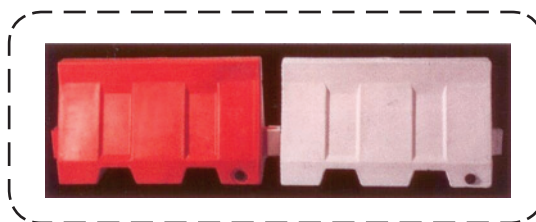

2. ΕΙΔΗ ΣΗΜΑΝΣΗΣ ΔΡΟΜΟΥ

ΜΠΑΡΙΕΡΕΣ - ΚΩΝΟΙ

ΠΕΡΙΓΡΑΦΗ	ΚΩΔΙΚΟΣ	ΜΗΚΟΣ (cm)	ΠΛΑΤΟΣ (cm)	ΥΨΟΣ (cm)	ΤΙΜΗ € / ΤΕΜ
ΚΩΝΟΣ ΔΡΟΜΟΥ	9025150	-	520	730	17,00
ΜΠΑΡΙΕΡΑ ΔΡΟΜΟΥ	9025200	1460	520	810	158,00
ΜΠΑΡΙΕΡΑ ΔΡΟΜΟΥ ΝΕΟΥ ΤΥΠΟΥ	9025200	1000	410	600	60,00
ΣΥΝΔΕΤΙΚΟ ΜΠΑΡΙΕΡΑΣ ΔΡΟΜΟΥ	9025200	96,50	120	600	30,00

3. ΣΥΛΛΕΚΤΗΡΕΣ ΜΠΑΖΩΝ

ΣΥΛΛΕΚΤΗΡΕΣ ΜΠΑΖΩΝ

Κ.Α. 9010130

ΠΕΡΙΓΡΑΦΗ	ΚΩΔΙΚΟΣ	ΤΙΜΗ € / ΤΕΜ
ΠΛΑΣΤΙΚΟΣ ΚΩΝΟΣ ΚΟΡΥΦΗΣ (ΥΠΟΔΟΧΕΑΣ)	9025110	103,00
ΠΛΑΣΤΙΚΟΣ ΚΩΝΟΣ ΜΠΑΖΩΝ (ΣΩΛΗΝΑΣ)	9025100	79,00
ΕΝΔΙΑΜΕΣΟΣ ΥΠΟΔΟΧΕΑΣ	9025110	120,00
ΜΕΤΑΛΛΙΚΗ ΒΑΣΗ (ΝΕΤΗ ΤΙΜΗ)	8696500	137,20
ΑΛΥΣΙΔΑ (τιμή κιλού) 540gr./τεμ. (ΝΕΤΗ ΤΙΜΗ)	5011556	2,86
ΛΑΜΑΚΙΑ (ΝΕΤΗ ΤΙΜΗ)	7260685	5,75