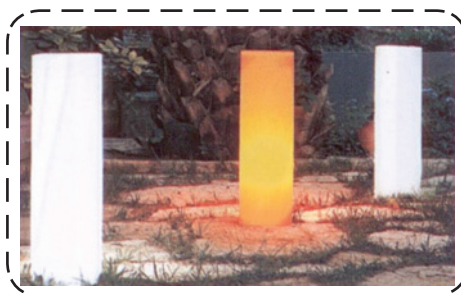

ΠΟΛΥΘΡΟΝΑ					
	ΔΙΑΣΤΑΣΕΙΣ (cm)			ΤΙΜΗ €	
ΚΩΔΙΚΟΣ	ΜΗΚΟΣ	ΠΛΑΤΟΣ	ΥΨΟΣ	ΤΙΜΗ	ΦΩΤΙΣΜΟΣ EXTRA
ΠΟΛΥΘΡΟΝΑ ΜΕ ΦΩΣ	79	70	73	115,00	15,00
ΠΟΛΥΘΡΟΝΑ ΧΩΡΙΣ ΦΩΣ	79	70	73	115,00