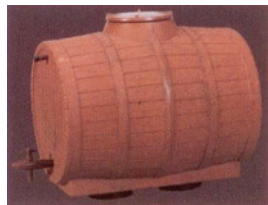

ΚΡΑΣΟΒΑΡΕΛΑ

Κ.Α. 9009100

ΤΥΠΟΣ LTR	ΤΙΜΗ €
13	19,00
25	31,00
50	37,00
100	50,00
150	66,00
200	80,00
300	108,00
450	148,00

ΧΡΩΜΑ ΑΠΟΜΙΜΗΣΗΣ ΞΥΛΟΥ
ΣΧΕΔΙΑΣΗ ΓΙΑ ΤΗΝ ΚΡΑΤΗΣΗ ΙΖΗΜΑΤΟΣ

ΝΤΑΜΙΖΑΝΑ

Κ.Α. 9009150

ΧΩΡΗΤΙΚΟΤΗΤΑ(LTR)	ΥΨΟΣ (cm)	ΜΗΚΟΣ (cm)	ΠΛΑΤΟΣ (cm)	ΤΙΜΗ €
35	420	360	360	30,00
60	630	330	330	37,00

ΚΑΝΟΥΛΑ 1/2"

ΚΑΔΟΙ ΑΠΟΡΡΙΜΑΤΩΝ

Κ.Α. 9010110

ΤΥΠΟΣ LTR	ΤΙΜΗ €
120	92,00
240	112,00

ΑΘΡΑΥΣΤΕΣ ΡΟΔΕΣ,
ΔΥΝΑΤΟΤΗΤΑ ΑΝΑΓΛΥΦΟΥ ΛΟΓΟΤΥΠΟΥ
ΙΔΙΟΚΤΗΣΙΑΣ (ΚΑΤΟΠΙΝ ΠΑΡΑΓΕΛΙΑΣ),
ΜΕΓΑΛΗ ΠΟΙΚΙΛΙΑ ΧΡΩΜΑΤΩΝ