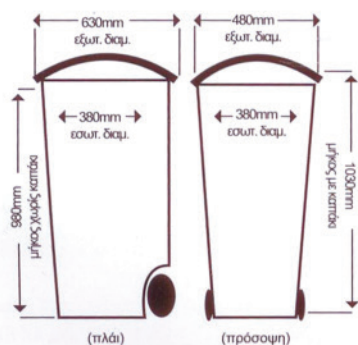

ΚΑΤΑΛΛΗΛΑ ΓΙΑ ΕΛΙΕΣ, ΥΓΡΑ, ΣΤΑΦΥΛΙΑ, ΚΑΙ ΟΠΟΙΑΔΗΠΟΤΕ ΧΡΗΣΗ
ΜΟΝΟ Ο 130lt ΕΧΕΙ ΚΑΠΑΚΙ

ΚΑΔΟΣ ΓΙΑ ΑΝΥΨΩΤΙΚΟ (ΜΕ ΥΠΟΔΟΧΗ ΓΙΑ ΜΕΤΑΦΟΡΑ ΚΛΑΡΚ)

Κ.Α. 9010130

ΤΥΠΟΣ(LTR)	ΔΙΑΜΕΤΡΟΣ ΑΝΩ (cm)	ΥΨΟΣ (Υ) (cm)	ΠΑΡΟΧΗ ΠΛΑΣΤ.	ΤΙΜΗ ΜΑΥΡΟ ΛΕΥΚΟ	ΤΙΜΗ € ΔΙΠΛΟΥ ΤΟΙΧ. ΜΑΥΡΟ - ΛΕΥΚΟ
1000	112	125	1"	233,00	275,00

ΨΕΚΑΣΤΙΚΟ

Κ.Α. 9007100

ΤΥΠΟΣ(LTR)	ΔΙΑΜΕΤΡΟΣ ΑΝΩ (cm)	ΥΨΟΣ (Υ) (cm)	ΤΙΜΗ € ΜΑΥΡΟ ΛΕΥΚΟ
500	56	83	224,00

Στις τιμές δεν συμπεριλαμβάνεται Φ.Π.Α.

ΚΡΑΣΟΒΑΡΕΛΑ

Κ.Α. 9009100

ΤΥΠΟΣ LTR	ΤΙΜΗ €
13	19,00
25	31,00
50	37,00
100	50,00
150	66,00
200	80,00
300	108,00
450	148,00

ΧΡΩΜΑ ΑΠΟΜΙΜΗΣΗΣ ΞΥΛΟΥ
ΣΧΕΔΙΑΣΗ ΓΙΑ ΤΗΝ ΚΡΑΤΗΣΗ ΙΖΗΜΑΤΟΣ

ΝΤΑΜΙΖΑΝΑ

Κ.Α. 9009150

ΧΩΡΗΤΙΚΟΤΗΤΑ(LTR)	ΥΨΟΣ (cm)	ΜΗΚΟΣ (cm)	ΠΛΑΤΟΣ (cm)	ΤΙΜΗ €
35	420	360	360	30,00
60	630	330	330	37,00

ΚΑΝΟΥΛΑ 1/2"

ΚΑΔΟΙ ΑΠΟΡΡΙΜΑΤΩΝ

Κ.Α. 9010110

ΤΥΠΟΣ LTR	ΤΙΜΗ €
120	92,00
240	112,00

ΑΘΡΑΥΣΤΕΣ ΡΟΔΕΣ,
ΔΥΝΑΤΟΤΗΤΑ ΑΝΑΓΛΥΦΟΥ ΛΟΓΟΤΥΠΟΥ
ΙΔΙΟΚΤΗΣΙΑΣ (ΚΑΤΟΠΙΝ ΠΑΡΑΓΕΛΙΑΣ),
ΜΕΓΑΛΗ ΠΟΙΚΙΛΙΑ ΧΡΩΜΑΤΩΝ

ΚΑΔΟΣ 120lt

ΚΑΔΟΣ 240lt